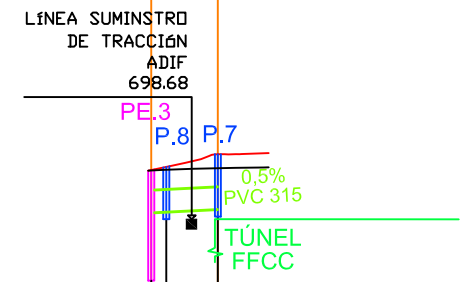

DISTANCIAS	PARCIALES	0.000	46.42	21.86	26.90
	A ORIGEN	0.000	46.42	68.28	95.18
COTAS	TERRENO NATURAL	699.150	700.020	700.100	699.938
	RASANTE	699.170	699.869	700.003	699.938
	COLECTOR	698.172	699.080	698.971	698.836
	DIFERENCIAS COLEC.-RASANTE	-0.99	-0.79	-1.032	-1.10
					1.14

COLECTOR 1

DISTANCIAS	PARCIALES	0.000	1.89	19.55
	A ORIGEN	0.000	1.89	21.44
COTAS	TERRENO NATURAL	699.310	699.300	699.290
	RASANTE	699.669	699.659	699.497
	COLECTOR	698.837	698.847	698.945
	DIFERENCIAS COLEC.-RASANTE	-0.83	-0.81	-0.55

COLECTOR 2.1

PROTECCIÓN  
HORMIGÓN

DISTANCIAS	PARCIALES	0.000	1.99	6.82
	A ORIGEN	0.000	1.99	8.81
COTAS	TERRENO NATURAL	699.610	699.500	699.310
	RASANTE	702.260	701.970	701.170
	COLECTOR	698.772	698.782	698.816
	DIFERENCIAS COLEC.-RASANTE	3.49	3.19	2.35