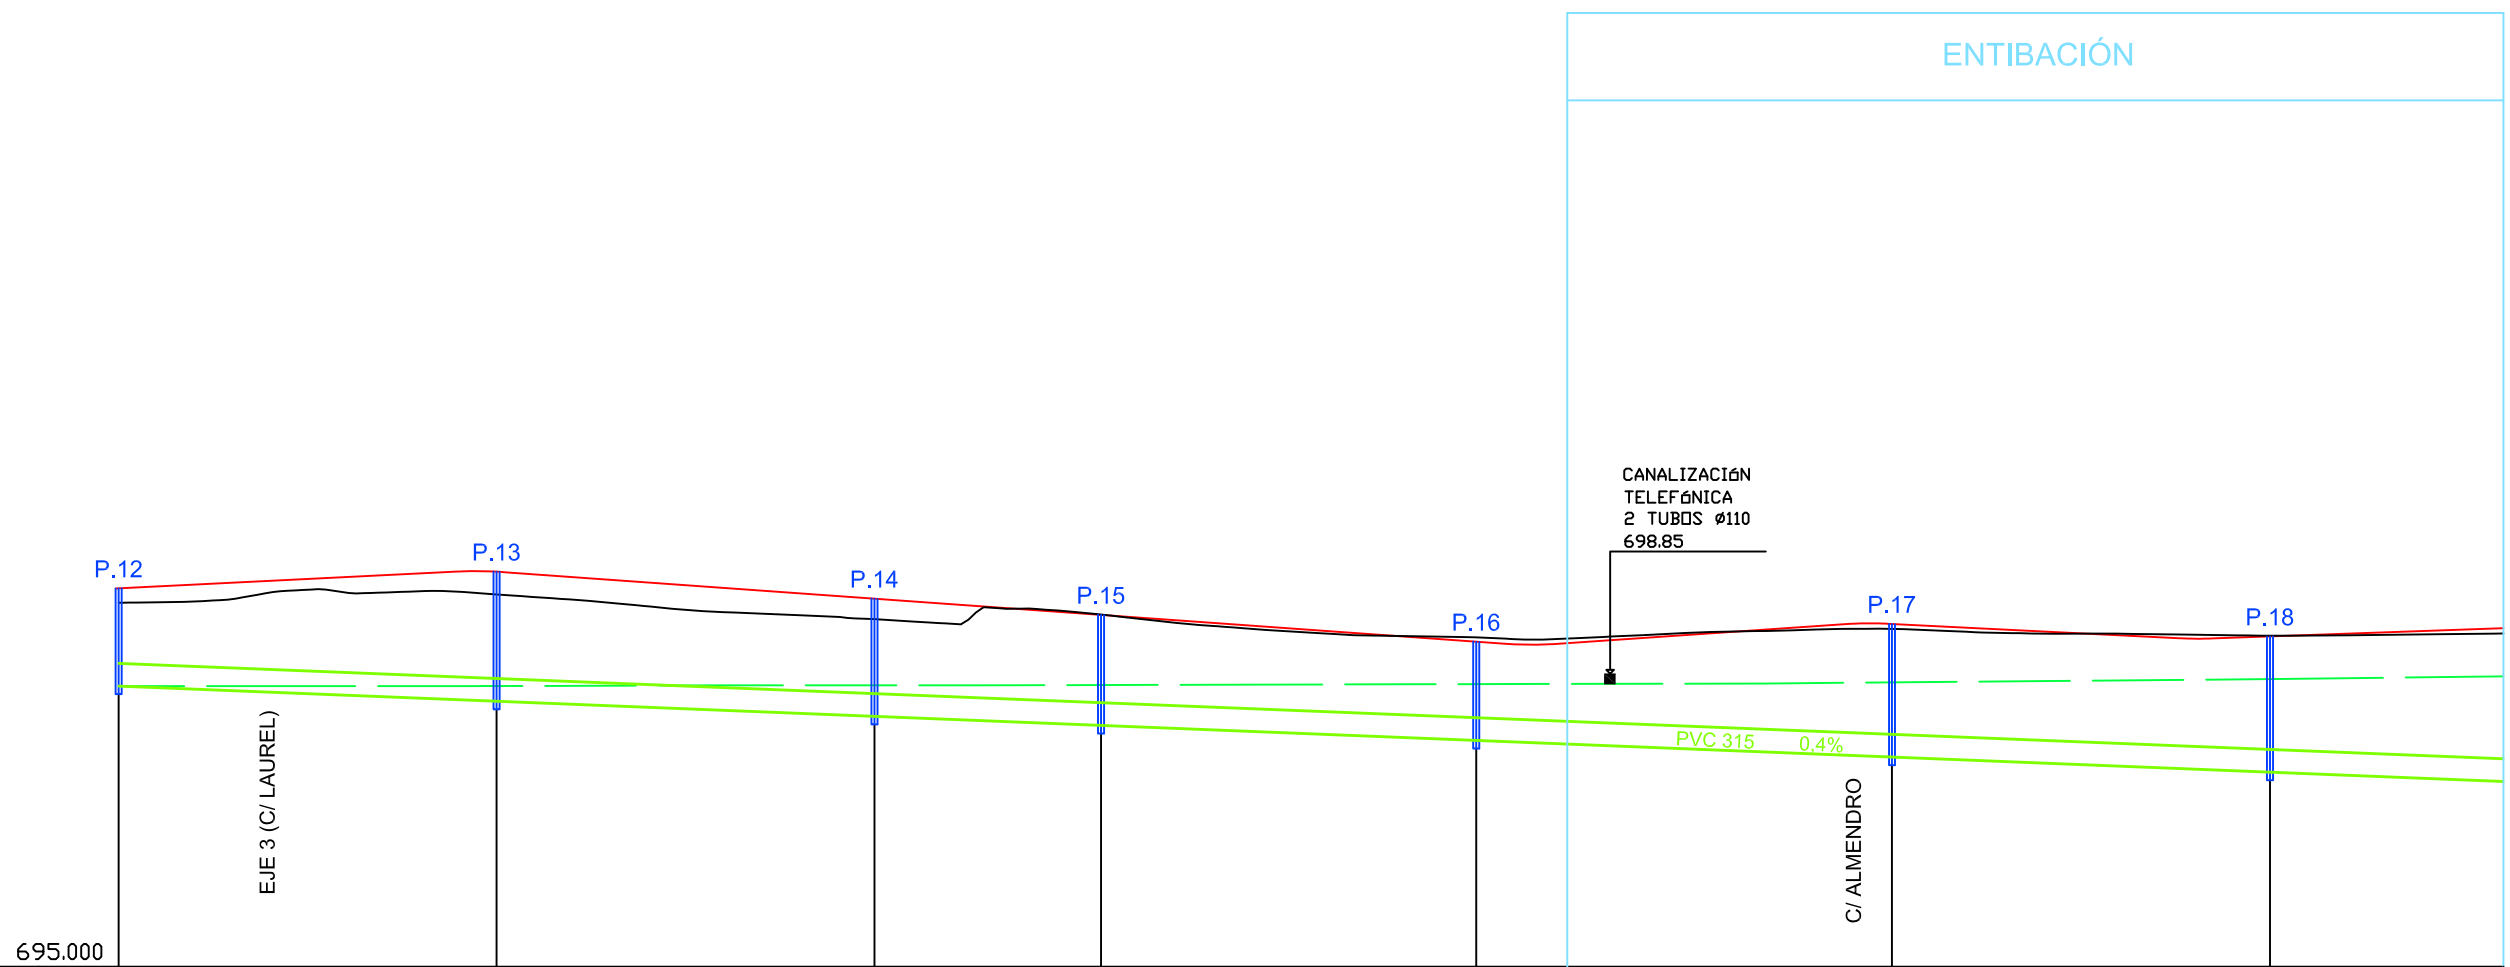

COLECTOR 2.1

PROTECCIÓN  
HORMIGÓN

DISTANCIAS	PARCIALES	0.000	1.99	6.82
	A ORIGEN	0.000	1.99	8.81
COTAS	TERRENO NATURAL	699.610	699.500	699.310
	RASANTE	702.260	701.970	701.170
	COLECTOR	698.772	698.782	698.816
	DIFERENCIAS COLEC.-RASANTE	3.49	3.19	2.35

COLECTOR 2.2

PROTECCIÓN  
HORMIGÓN

DISTANCIAS	PARCIALES	0.000	2.49	16.48
	A ORIGEN	0.000	2.49	18.97
COTAS	TERRENO NATURAL	699.660	699.799	699.420
	RASANTE	699.660	699.829	702.433
	COLECTOR	698.920	698.933	699.015
	DIFERENCIAS COLEC.-RASANTE	0.74	0.90	3.42

COLECTOR 2.3

		695.000							
DISTANCIAS	PARCIALES	0.000	50.00	50.00	29.96	49.64	55.00	50.00	
	A ORIGEN	0.000	50.00	100.00	129.96	179.61	234.61	284.61	
COTAS	TERRENO NATURAL	699.812	699.923	699.596	699.656	699.354	699.470	699.376	
	RASANTE	700.002	700.224	699.867	699.653	699.298	699.532	699.368	
	COLECTOR	698.716	698.517	698.317	698.197	697.998	697.778	697.578	
	DIFERENCIAS COLEC.-RASANTE	1.286	1.707	1.55	1.456	1.299	1.754	1.789	

COLECTOR 4

DISTANCIAS	PARCIALES	55.12	49.89	39.00	38.17	38.17	34.05	44.85	50.00	48.91
	A ORIGEN	339.72	389.61	428.61	466.77	466.77	500.83	545.67	595.67	644.58
COTAS	TERRENO NATURAL	699.446	699.478	699.355	699.448	699.448	699.584	699.447	699.094	699.010
	RASANTE	699.561	699.394	699.739	700.090	700.090	699.634	699.455	699.255	699.059
	COLECTOR	697.358	697.158	697.002	696.850	696.941	697.077	697.257	697.457	697.653
	DIFERENCIAS COLEC.-RASANTE	2.203	2.236	2.737	3.24	3.148	2.557	2.198	1.798	1.407