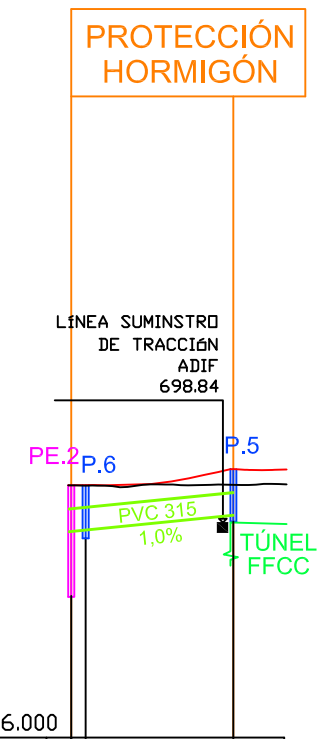

DISTANCIAS	PARCIALES	0.000	46.42	21.86	26.90
	A ORIGEN	0.000	46.42	68.28	95.18
COTAS	TERRENO NATURAL	699.150	700.020	700.100	699.938
	RASANTE	699.170	699.869	700.003	699.938
	COLECTOR	698.172	699.080	698.971	698.836
	DIFERENCIAS COLEC.-RASANTE	-0.99	-0.79	-1.032	-1.10
					1.14

COLECTOR 1

DISTANCIAS	PARCIALES	0.000	1.89	19.55
	A ORIGEN	0.000	1.89	21.44
COTAS	TERRENO NATURAL	699.310	699.300	699.290
	RASANTE	699.669	699.659	699.497
	COLECTOR	698.837	698.847	698.945
	DIFERENCIAS COLEC.-RASANTE	-0.83	-0.81	-0.55