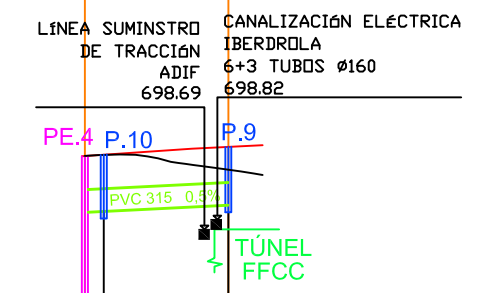

COLECTOR 2.1

PROTECCIÓN  
HORMIGÓN

DISTANCIAS	PARCIALES	0.000	1.99	6.82
	A ORIGEN	0.000	1.99	8.81
COTAS	TERRENO NATURAL	699.610	699.500	699.310
	RASANTE	702.260	701.970	701.170
	COLECTOR	698.772	698.782	698.816
	DIFERENCIAS COLEC.-RASANTE	3.49	3.19	2.35

COLECTOR 2.2

PROTECCIÓN  
HORMIGÓN

DISTANCIAS	PARCIALES	0.000	2.49	16.48
	A ORIGEN	0.000	2.49	18.97
COTAS	TERRENO NATURAL	699.660	699.799	699.420
	RASANTE	699.660	699.829	702.433
	COLECTOR	698.920	698.933	699.015
	DIFERENCIAS COLEC.-RASANTE	0.74	0.90	3.42