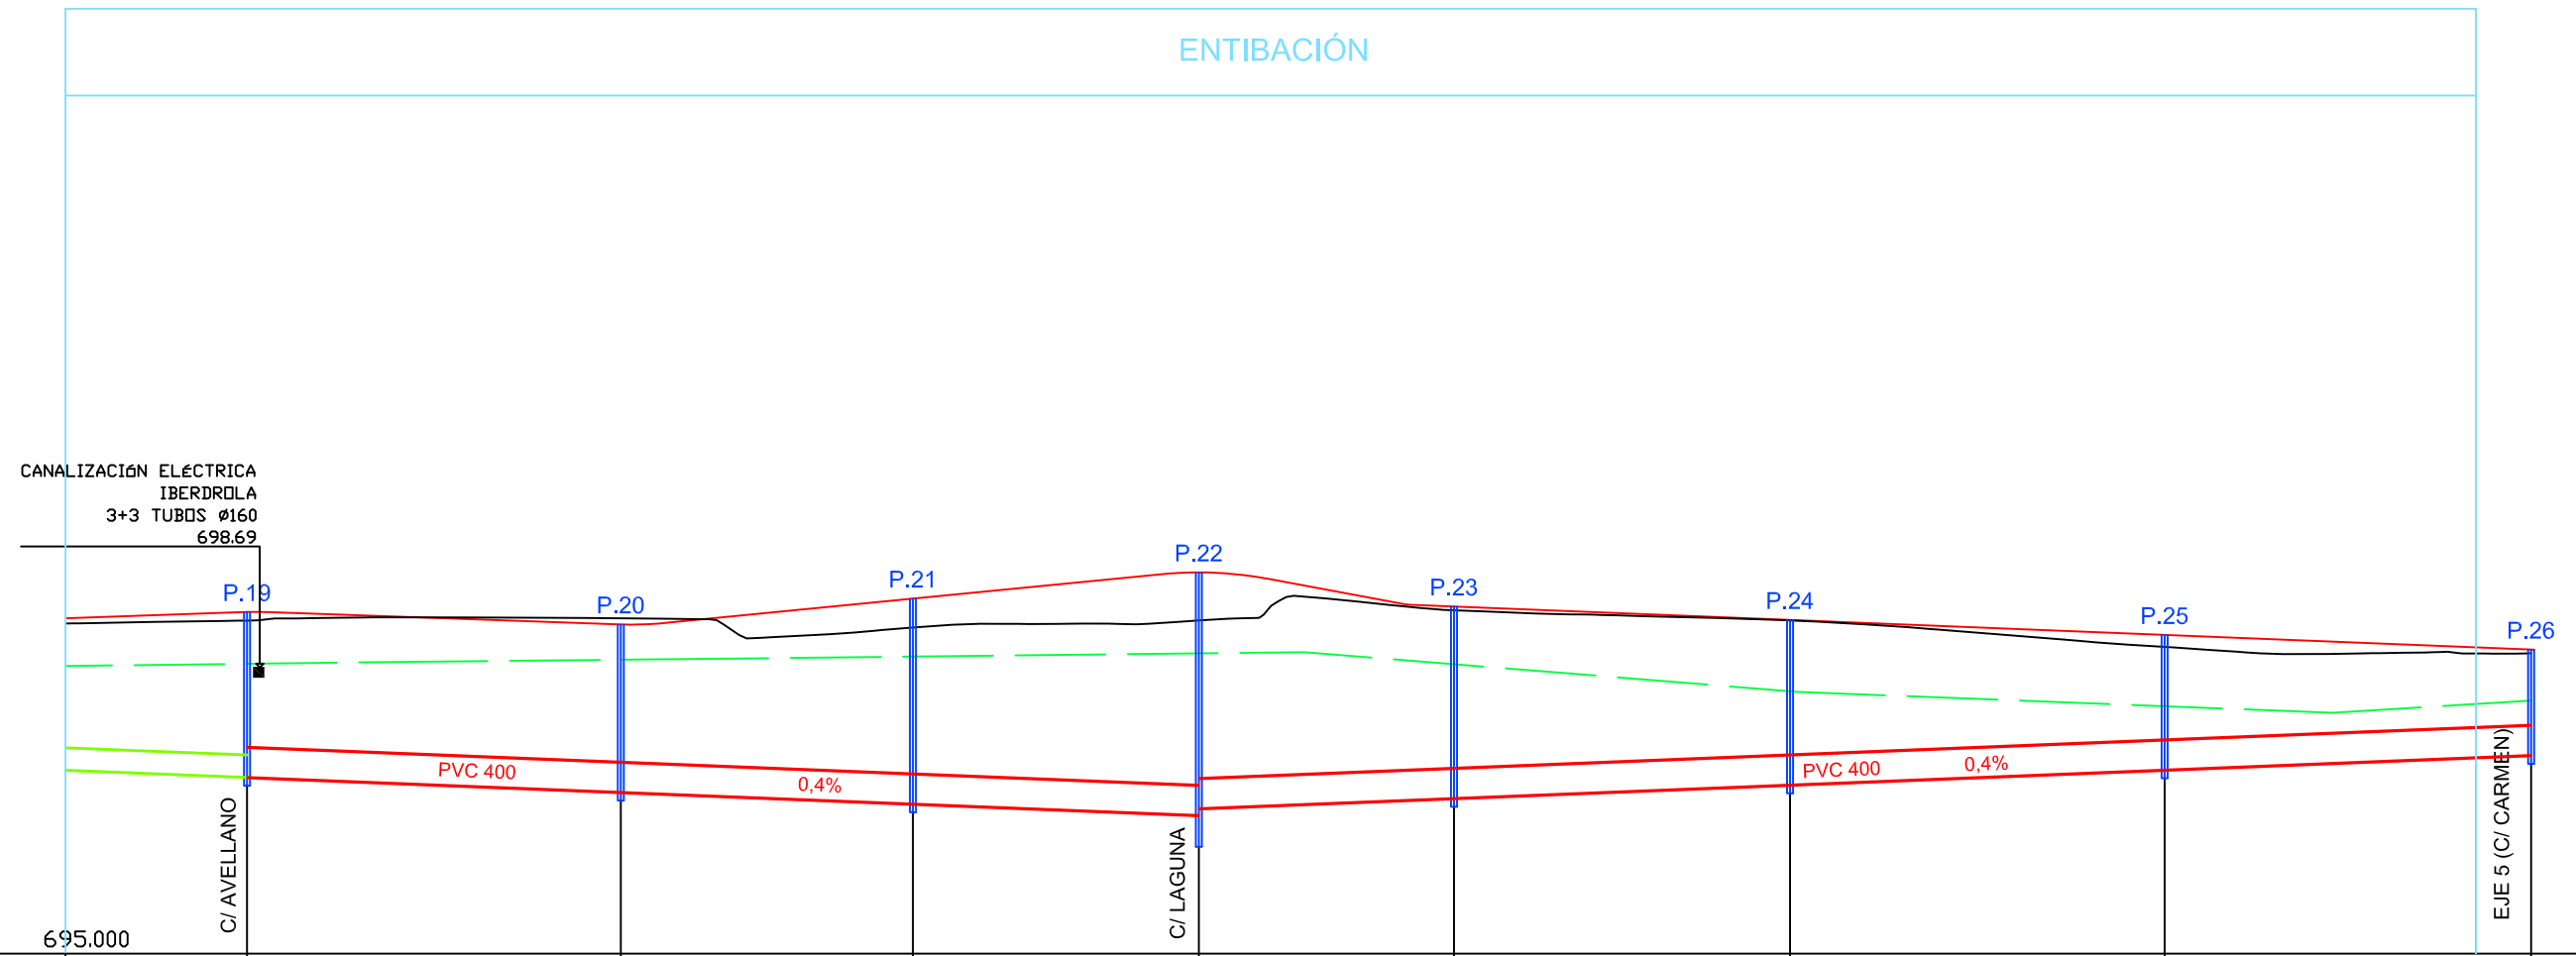

DISTANCIAS	PARCIALES	0.000	46.42	21.86	26.90
	A ORIGEN	0.000	46.42	68.28	95.18
COTAS	TERRENO NATURAL	699.150	700.020	700.100	699.938
	RASANTE	699.170	699.869	700.003	699.938
	COLECTOR	698.172	699.080	698.971	698.836
	DIFERENCIAS COLEC.-RASANTE	-0.99	-0.79	-1.032	-1.10
					1.14

COLECTOR 2.2

PROTECCIÓN  
HORMIGÓN

DISTANCIAS	PARCIALES	0.000	2.49	16.48
	A ORIGEN	0.000	2.49	18.97
COTAS	TERRENO NATURAL	699.660	699.799	699.420
	RASANTE	699.660	699.829	702.433
	COLECTOR	698.920	698.933	699.015
	DIFERENCIAS COLEC.-RASANTE	0.74	0.90	3.42

COLECTOR 2.3

		695.000							
DISTANCIAS	PARCIALES	0.000	50.00	50.00	29.96	49.64	55.00	50.00	
	A ORIGEN	0.000	50.00	100.00	129.96	179.61	234.61	284.61	
COTAS	TERRENO NATURAL	699.812	699.923	699.596	699.656	699.354	699.470	699.376	
	RASANTE	700.002	700.224	699.867	699.653	699.298	699.532	699.368	
	COLECTOR	698.716	698.517	698.317	698.197	697.998	697.778	697.578	
	DIFERENCIAS COLEC.-RASANTE	1.286	1.707	1.55	1.456	1.299	1.754	1.789	

COLECTOR 4

DISTANCIAS	PARCIALES	55.12	49.89	39.00	38.17	38.17	34.05	44.85	50.00	48.91
	A ORIGEN	339.72	389.61	428.61	466.77	466.77	500.83	545.67	595.67	644.58
COTAS	TERRENO NATURAL	699.446	699.478	699.355	699.448	699.448	699.584	699.447	699.094	699.010
	RASANTE	699.561	699.394	699.739	700.090	700.090	699.634	699.455	699.255	699.059
	COLECTOR	697.358	697.158	697.002	696.850	696.941	697.077	697.257	697.457	697.653
	DIFERENCIAS COLEC.-RASANTE	2.203	2.236	2.737	3.24	3.148	2.557	2.198	1.798	1.407