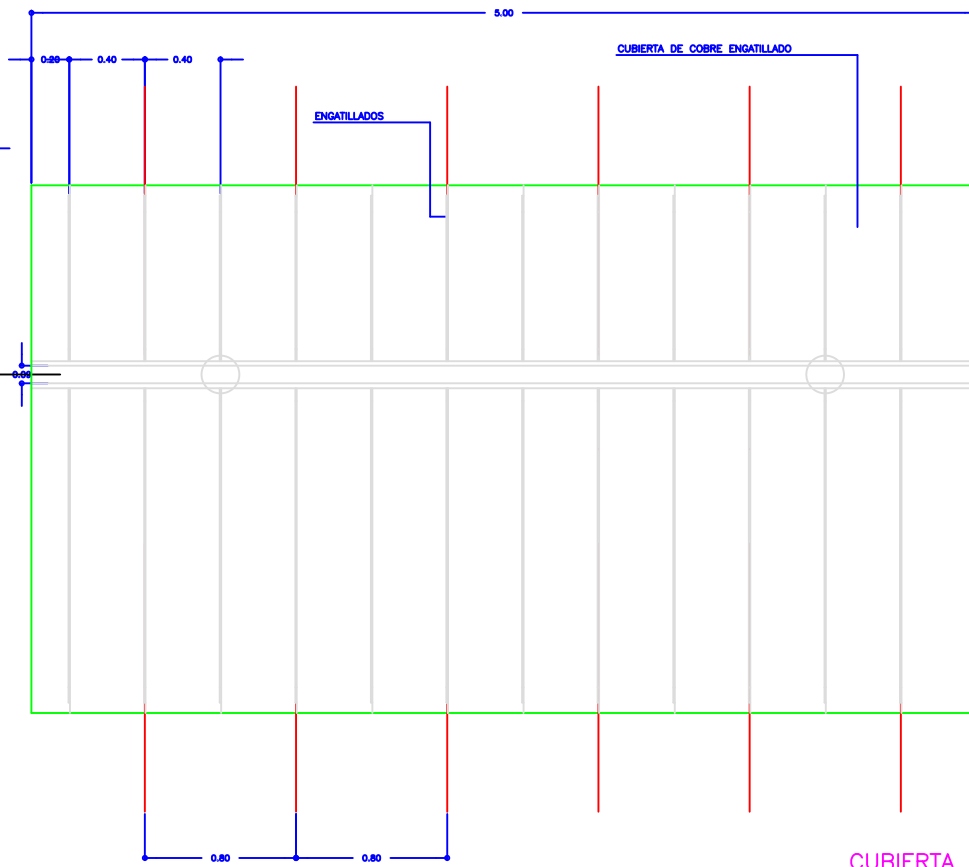

SECCION 1 - 1

SECCION 2 - 2

SECCION A - A

SECCION B - B

CARTELA DE LA PERGOLA

SECCION A - A

SECCION B - B

ESTRUCTURA

ESTRUCTURA Y CUBRICION INTERIOR

CUBIERTA

PLANTA CENTAL E : 1/40

PLANTA GENERAL E : 1/80

ALZADO FRONTAL E : 1/80

PLANTA GENERAL E : 1/100

**APARCAMIENTO DE BICIS**

**SPINNER**