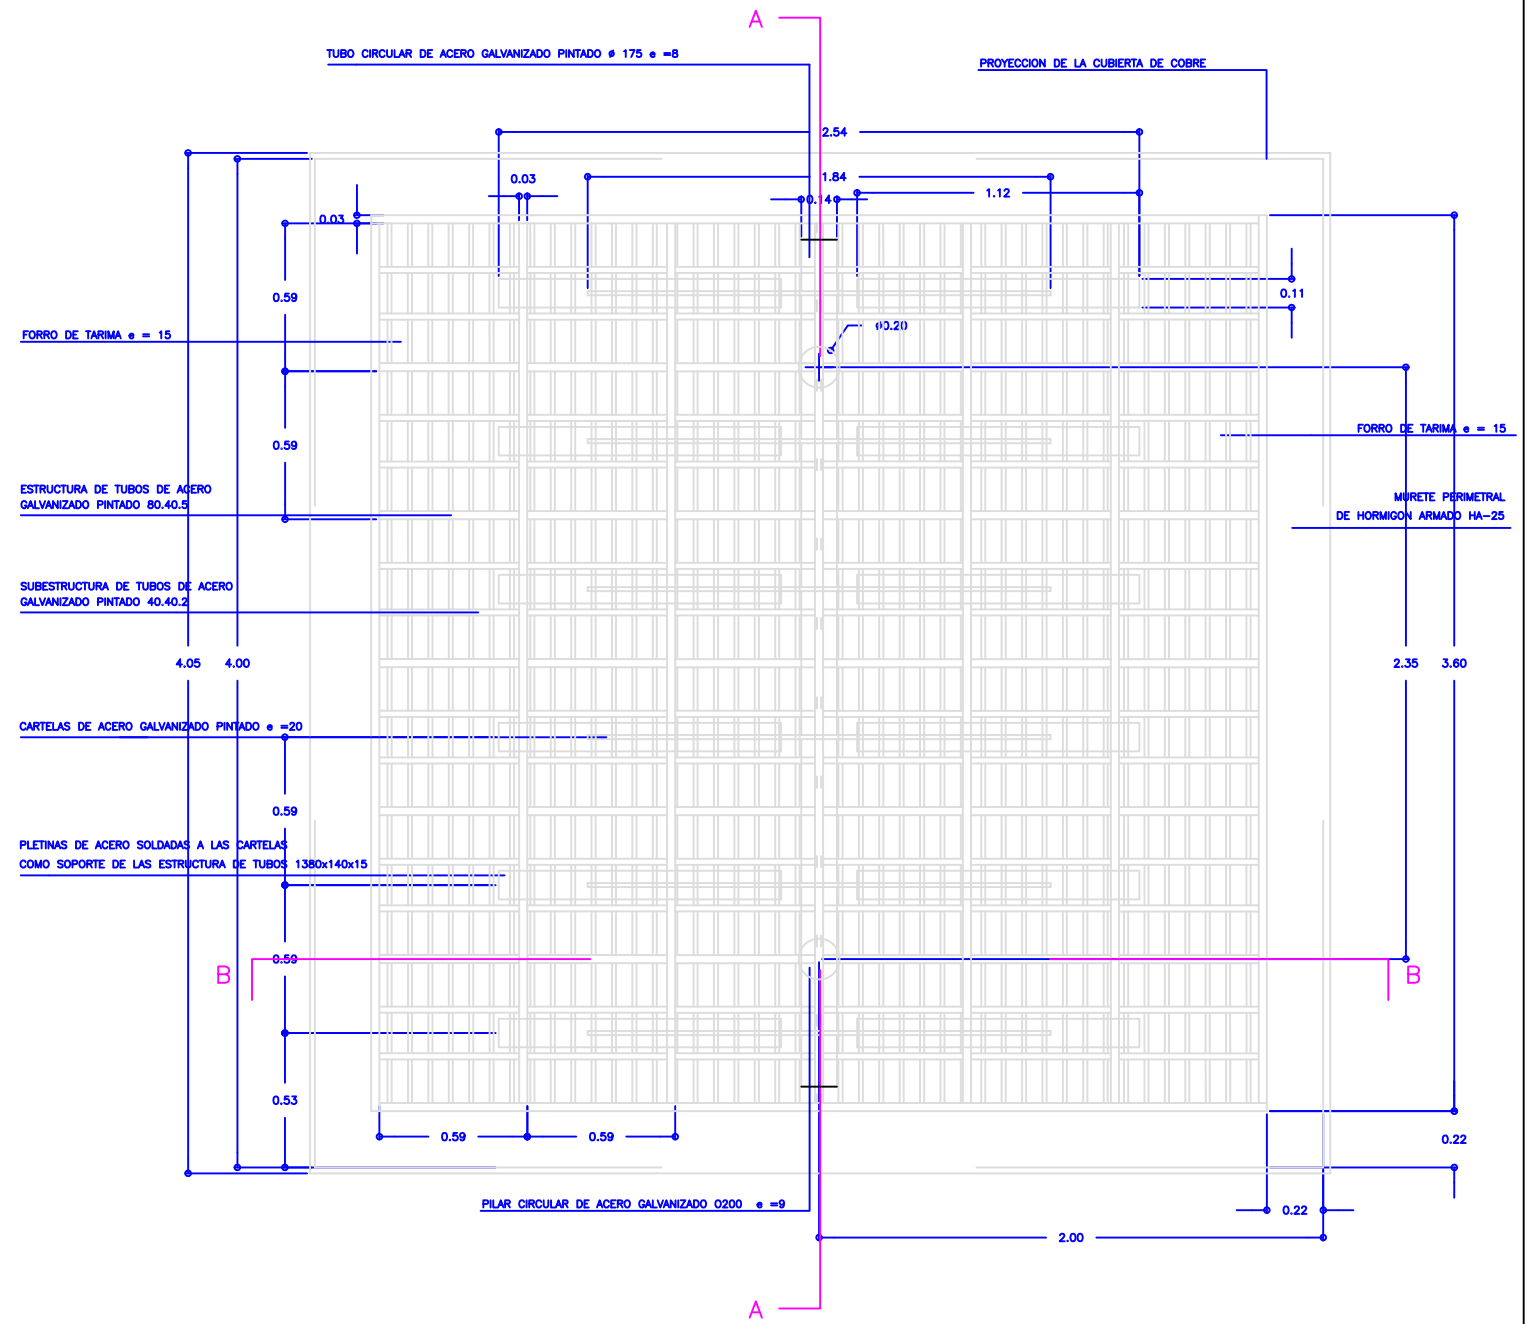

SECCION 1 - 1

SECCION 2 - 2

SECCION A - A

SECCION B - B

CARTELA DE LA PERGOLA

SECCION A - A

SECCION B - B

ESTRUCTURA

ESTRUCTURA Y CUBRICION INTERIOR

CUBIERTA

PLANTA CENTAL E : 1/40

PLANTA GENERAL E : 1/80

ALZADO FRONTAL E : 1/80

PLANTA GENERAL E : 1/100

**APARCAMIENTO DE BICIS**

**SPINNER**

**WALKER**

**TWISTER**

**ELEMENTOS JUEGOS INFANTILES (LOCOMOTORA)**

**ELEMENTOS JUEGOS INFANTILES (VAGON)**

**BANCO Y SILLA**

**ROTARY**

**SKY**

**CIRCUITO DE GIMNASIA**