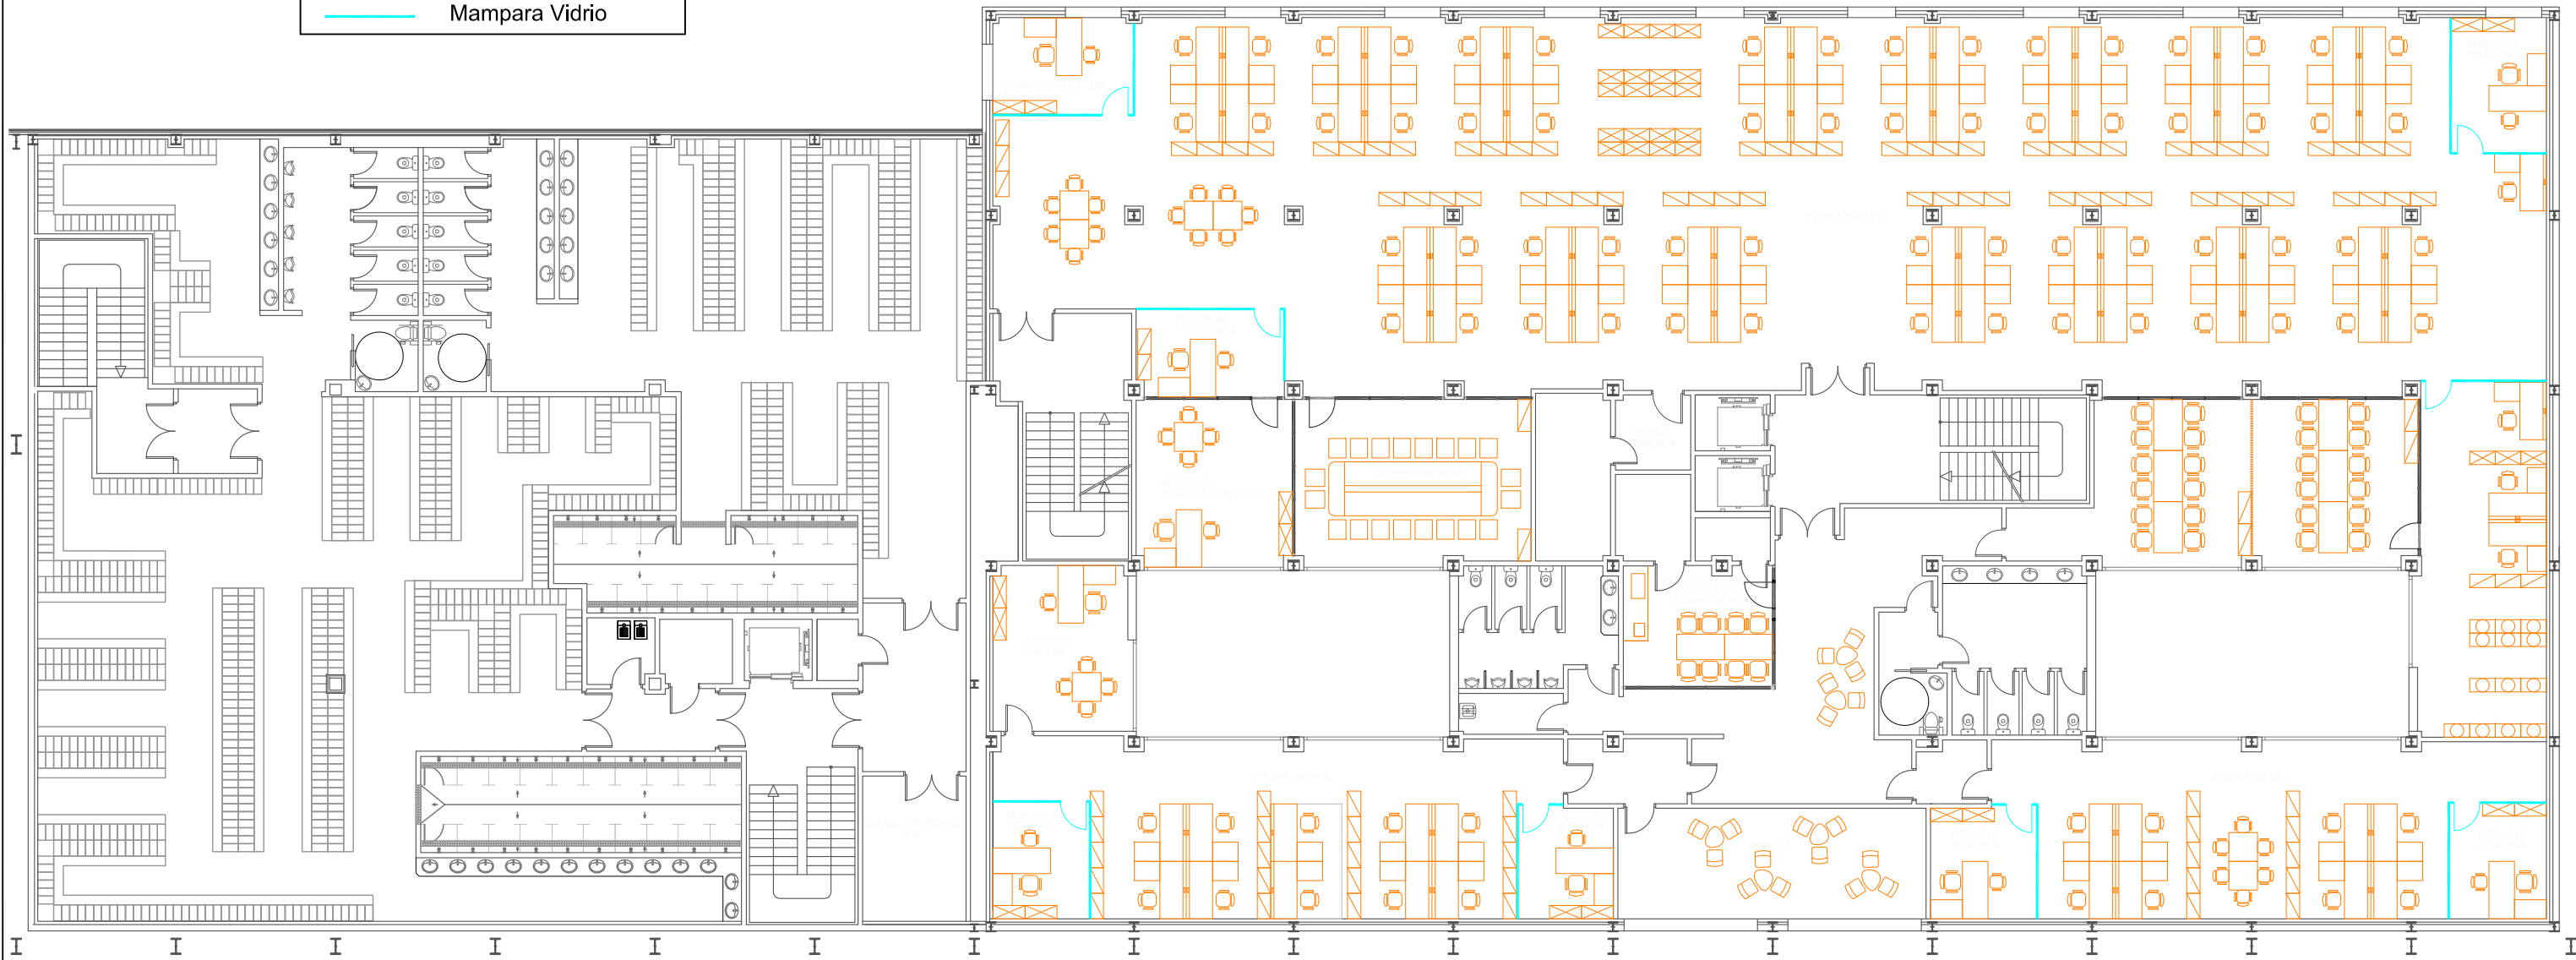

Leyenda

-  Armario altura 2m.
-  Armario altura 1,63m.
-  Estantería altura F.T.
-  Mampara Vidrio

Leyenda

-  Armario altura 2m.
-  Armario altura 1,63m.
-  Estantería altura F.T.
-  Tabique móvil acústico
-  Mampara Vidrio

TÍTULO
PLANTA DE MOBILIARIO
 Nuevo Complejo Ferroviario
 de la Nueva Red Arterial Ferroviaria (RAF) de Valladolid

ESCALA DIN-A3
1:200
 NUMÉRICA

FECHA
 01 Abril 2014

Nº DE PLANO
1
 Nº DE HOJA
 2 DE 3

TÍTULO DEL PLANO
NAVE TCR. ARQUITECTURA
 Vestuarios y Oficinas
 Divisiones interiores. Planta Primera

Leyenda

Armario altura 2m.

Armario altura 1,63m.

Mampara Ciega

Mampara Vidrio