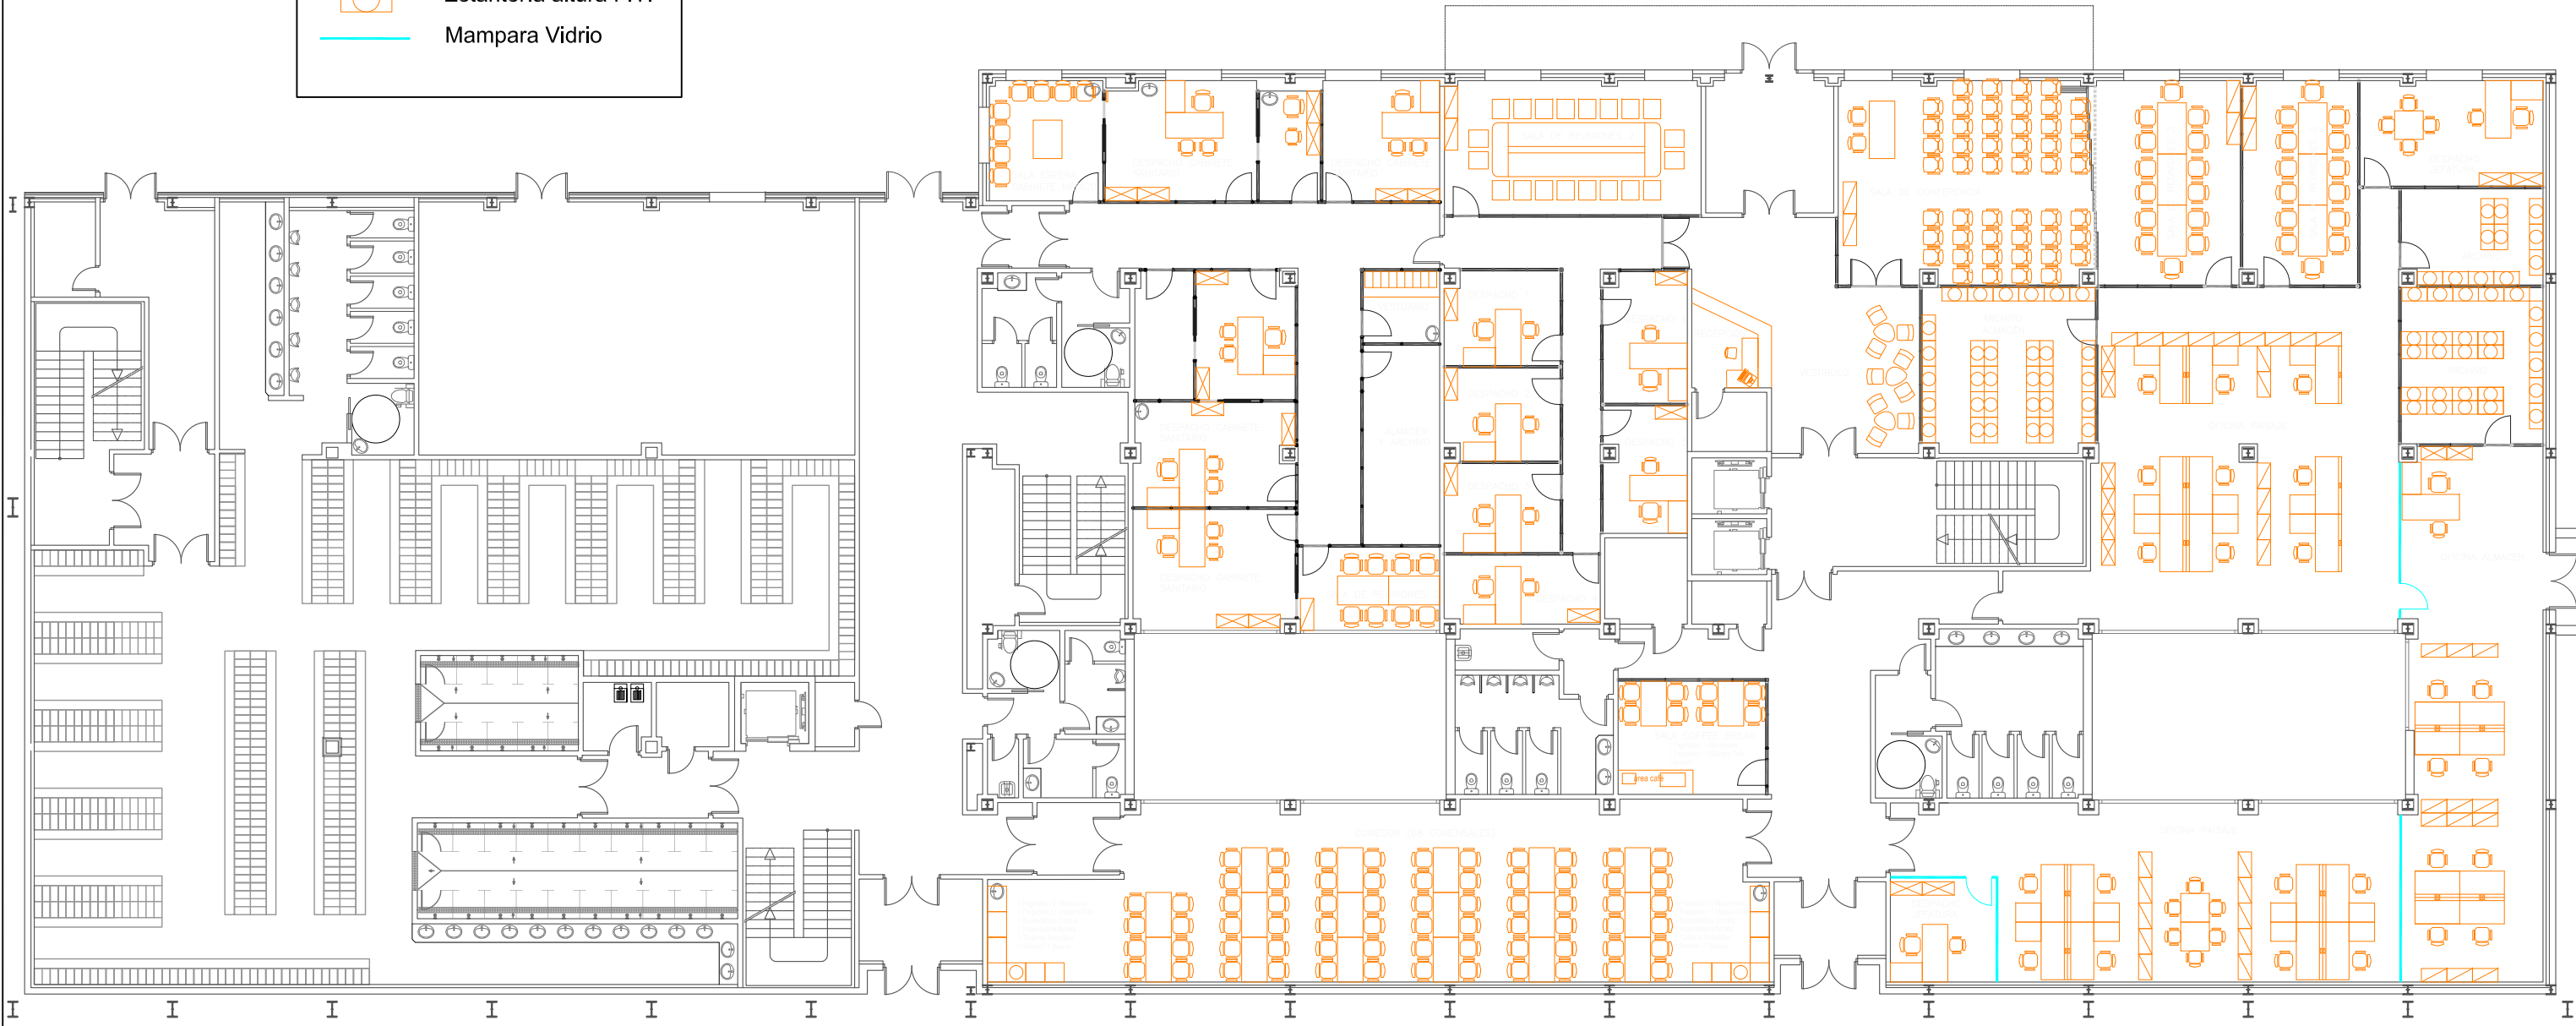

Leyenda

-  Armario altura 2m.
-  Armario altura 1,63m.
-  Estantería altura F.T.
-  Mampara Vidrio

Leyenda

-  Armario altura 2m.
-  Armario altura 1,63m.
-  Estantería altura F.T.
-  Tabique móvil acústico
-  Mampara Vidrio

TÍTULO
PLANTA DE MOBILIARIO
 Nuevo Complejo Ferroviario
 de la Nueva Red Arterial Ferroviaria (RAF) de Valladolid

ESCALA DIN-A3
1:200
 NUMÉRICA

FECHA
 01 Abril 2014

Nº DE PLANO
1
 Nº DE HOJA
 2 DE 3

TÍTULO DEL PLANO
NAVE TCR. ARQUITECTURA
 Vestuarios y Oficinas
 Divisiones interiores. Planta Primera

Leyenda

Armario altura 2m.

Armario altura 1,63m.

Mampara Ciega

Mampara Vidrio